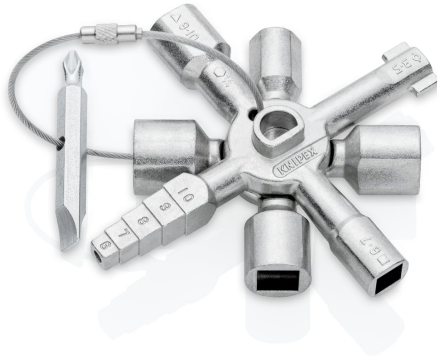

Informazioni sul prodotto

00 11 01

KNIPEX TwinKey®

Chiave universale per quadri ed armadi elettrici

- 10 profili. 2 croci. 1 chiave
- Tutti i comuni sistemi di chiusura
- Chiavi per armadi elettrici, sistemi di chiusura nell'approvvigionamento di gas, acqua ed elettricità per impianti di climatizzazione e ventilazione degli edifici, valvole di arresto, quadri elettrici ecc.
- Versione a 8 bracci: 2 chiavi a croce unite tramite calamita per minimo ingombro
- Per 6 diversi sistemi di chiusura
- Con inserto per viti: con intaglio 1 x 7 mm e a croce PH2
- Con sede per bit 1/4" con calamita
- Chiavi e inserto per viti uniti da robusto filo metallico in acciaio inox
- Lunghezza complessiva: 92 mm

Generico	
Art. No.	00 11 01
EAN	4003773074670
Peso	135 g
Dimensioni	92 x 85 x 23 mm
REACH conformità	non contiene SVHC
RoHS conformità	non applicabile
Caratteristiche tecniche	
Doppia mappa	3 - 5 mm
Capacità attacco quadro	5,0 / 6,0 – 7,0 / 8,0 – 9,0 / 10,0 – 11,0 mm
Capacità triangolo	7,0 – 8,0 / 9,0 – 10,0 / 11,0 – 12,0 mm
Capacità attacco quadro a gradini	6 – 10 mm
Capacità mezzaluna	6 mm